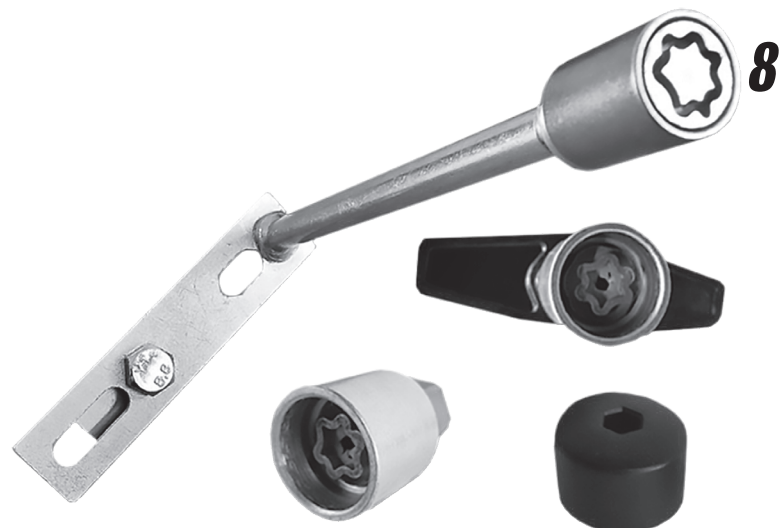

8 - Kit de seguridad para llanta de refacción

99950-FT120-000

$788.00¹