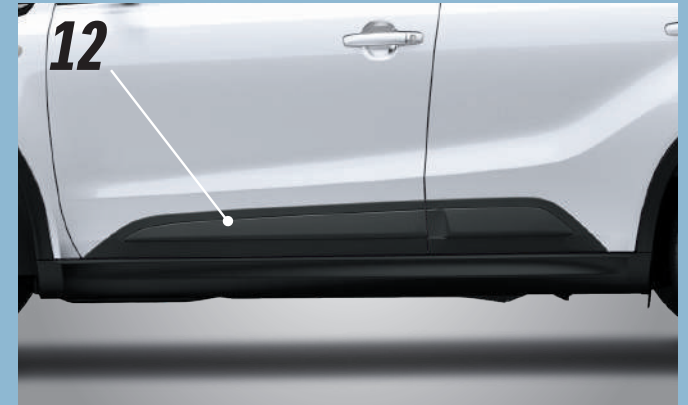

8 - Loderas rígidas color negro
Delanteras
(Set de 2 piezas) 72210-54P00-000 $ 1,515.00¹
Traseras
(Set de 2 piezas) 72230-54P00-000 $ 2,212.00¹

9 - Protección de plástico para área de carga,
color plata 990E0-54P51-001 $ 1,221.00¹

10 - Protección de plástico para área de carga
990E0-54P51-000 $ 1,089.00¹

11 - Molduras laterales de cofre
(Set de 2 piezas)
Color negro. 990E0-86R71-0CB $ 813.00¹
Color rojo. 990E0-86R71-ZCF $ 813.00¹

12 - Molduras laterales plásticas para puerta
Color negro. (Set de 4 piezas)
990E0-54P07-000 $ 3,405.00¹

13 - Molduras para puerta abacado en cromo
(Set de 4 piezas) 990E0-54P08-CSM $ 5,773.00¹

EXTERIOR