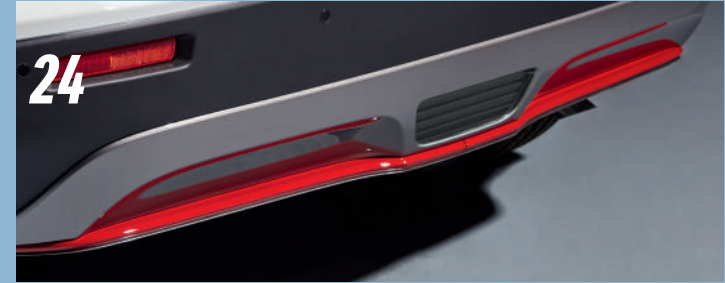

\$ 120.00¹

**23 - Centro de rin color rojo
(Set de 4 piezas)**

990E0-86R00-ZCF

\$ 448.00¹

23

24

24 - Inserto para Skit Plate trasero

Color rojo. 990E0-86R15-ZCF