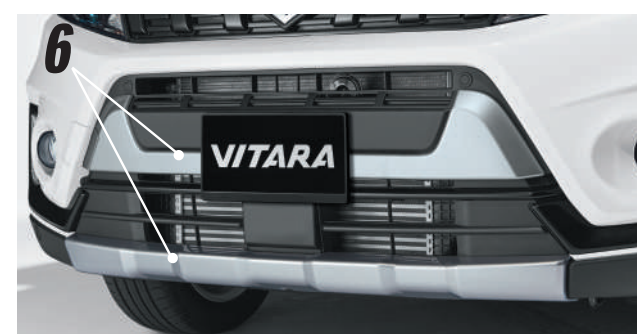

1 - Barras porta equipaje de aluminio con ranura en T

Peso propio: 4.4 kg 78901-54P00-000

\$ 7,160.00¹

2 - Canastilla porta equipaje CANYON 859

990E0-62R42-000

\$ 7,852.00¹

3 - Spoiler de 5ta puerta

Color plata metálico. 990E0-54P05-ZCC